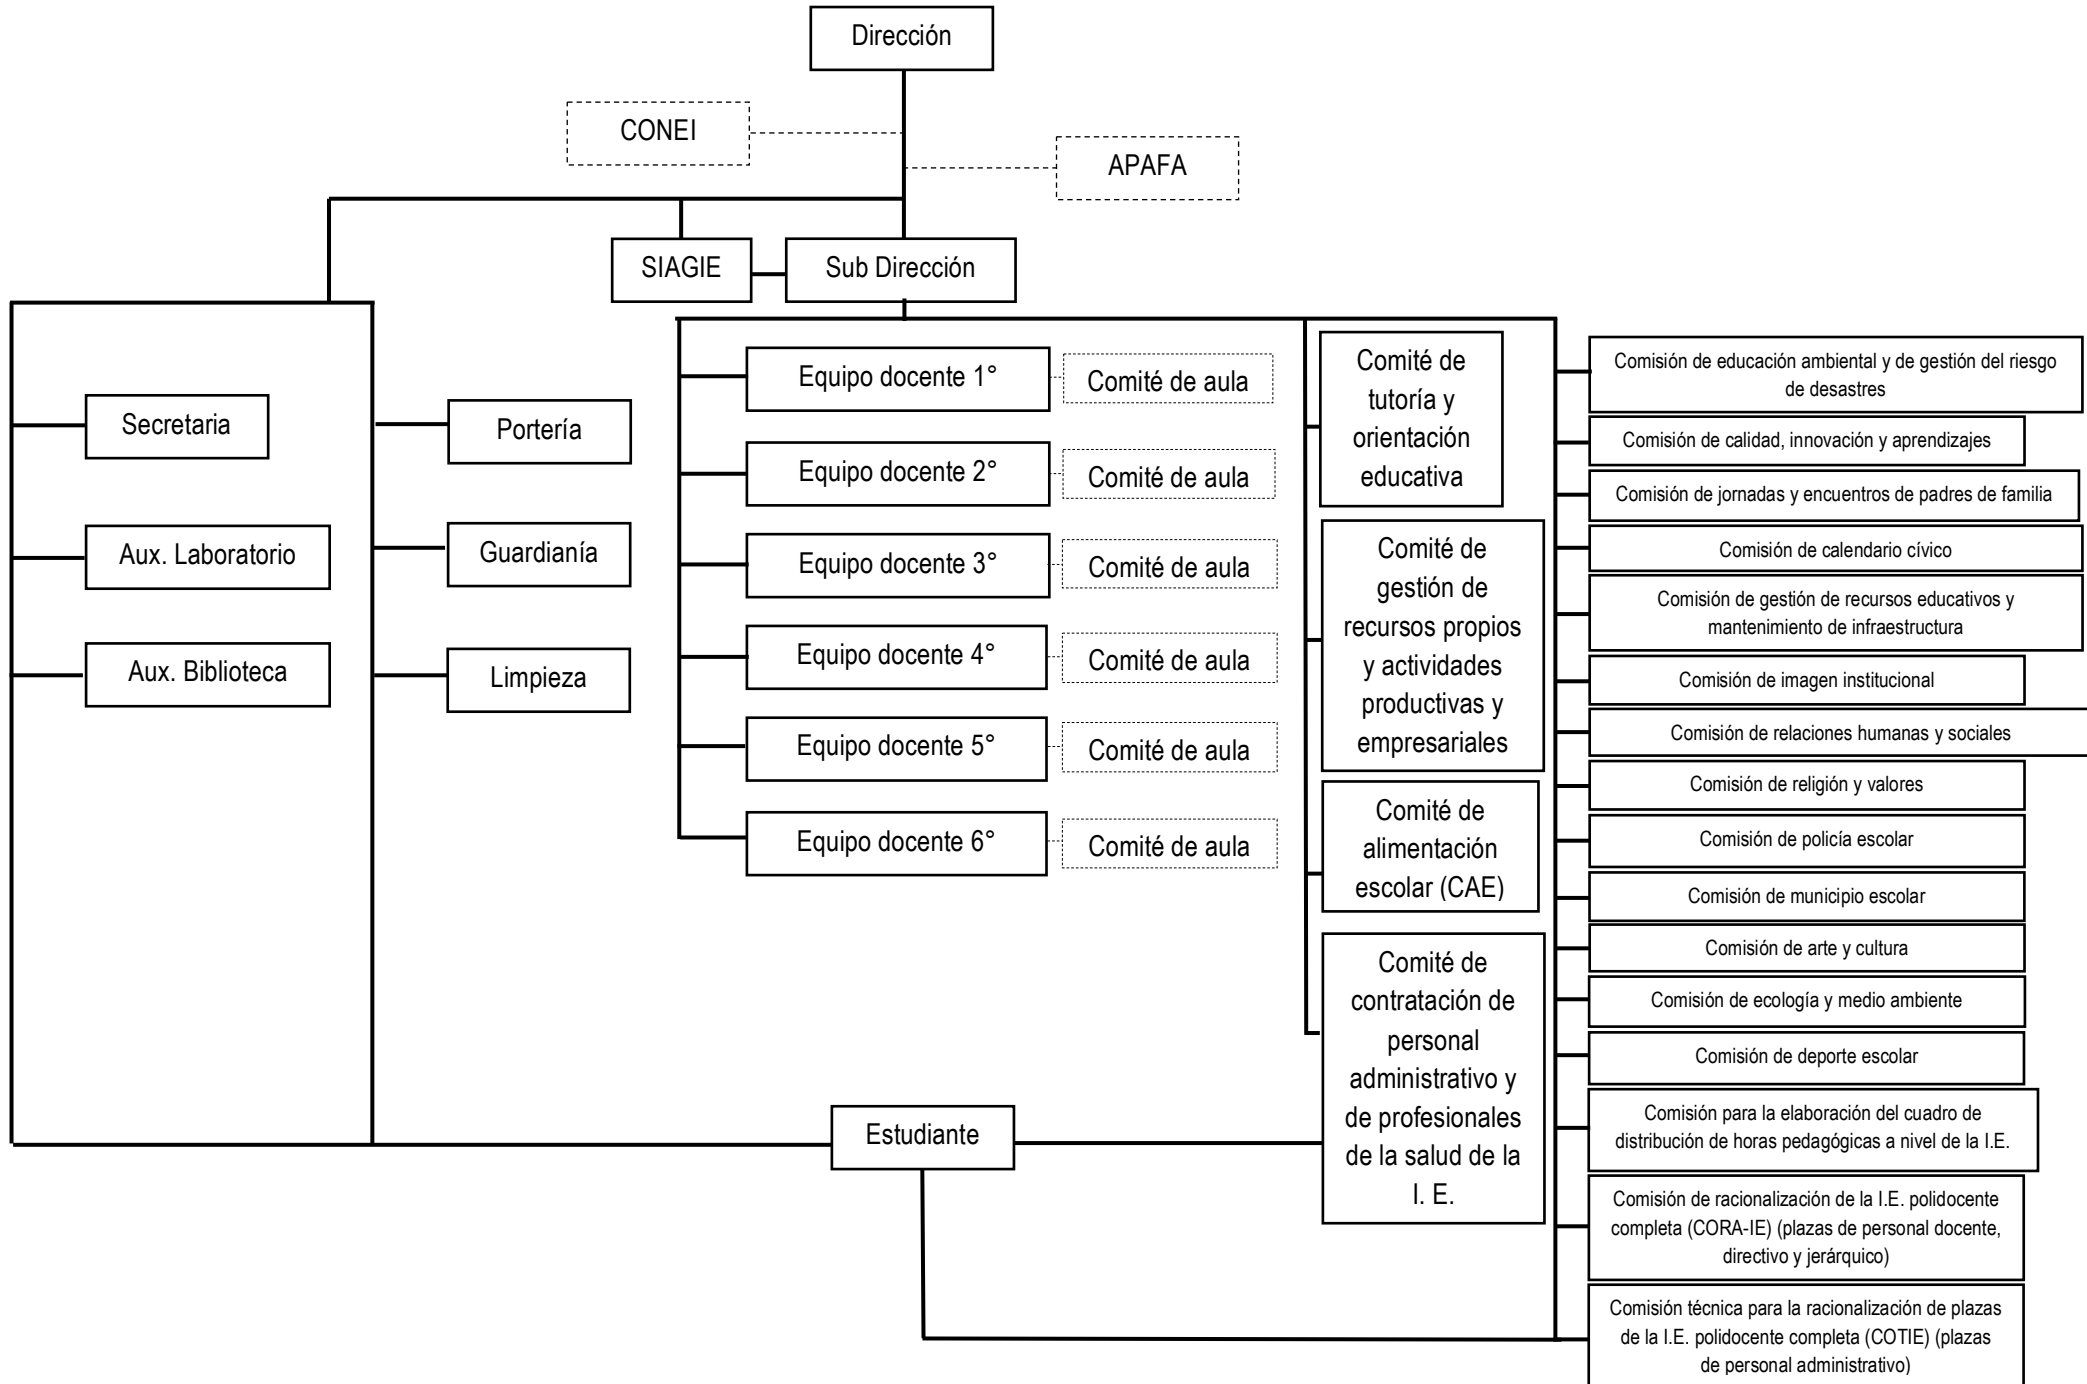

ORGANOGRAMA DE LA INSTITUCION EDUCATIVA 30059 ROSA DE AMERICA

ORGANOGRAMA DE LA INSTITUCION EDUCATIVA 30059 ROSA DE AMERICA